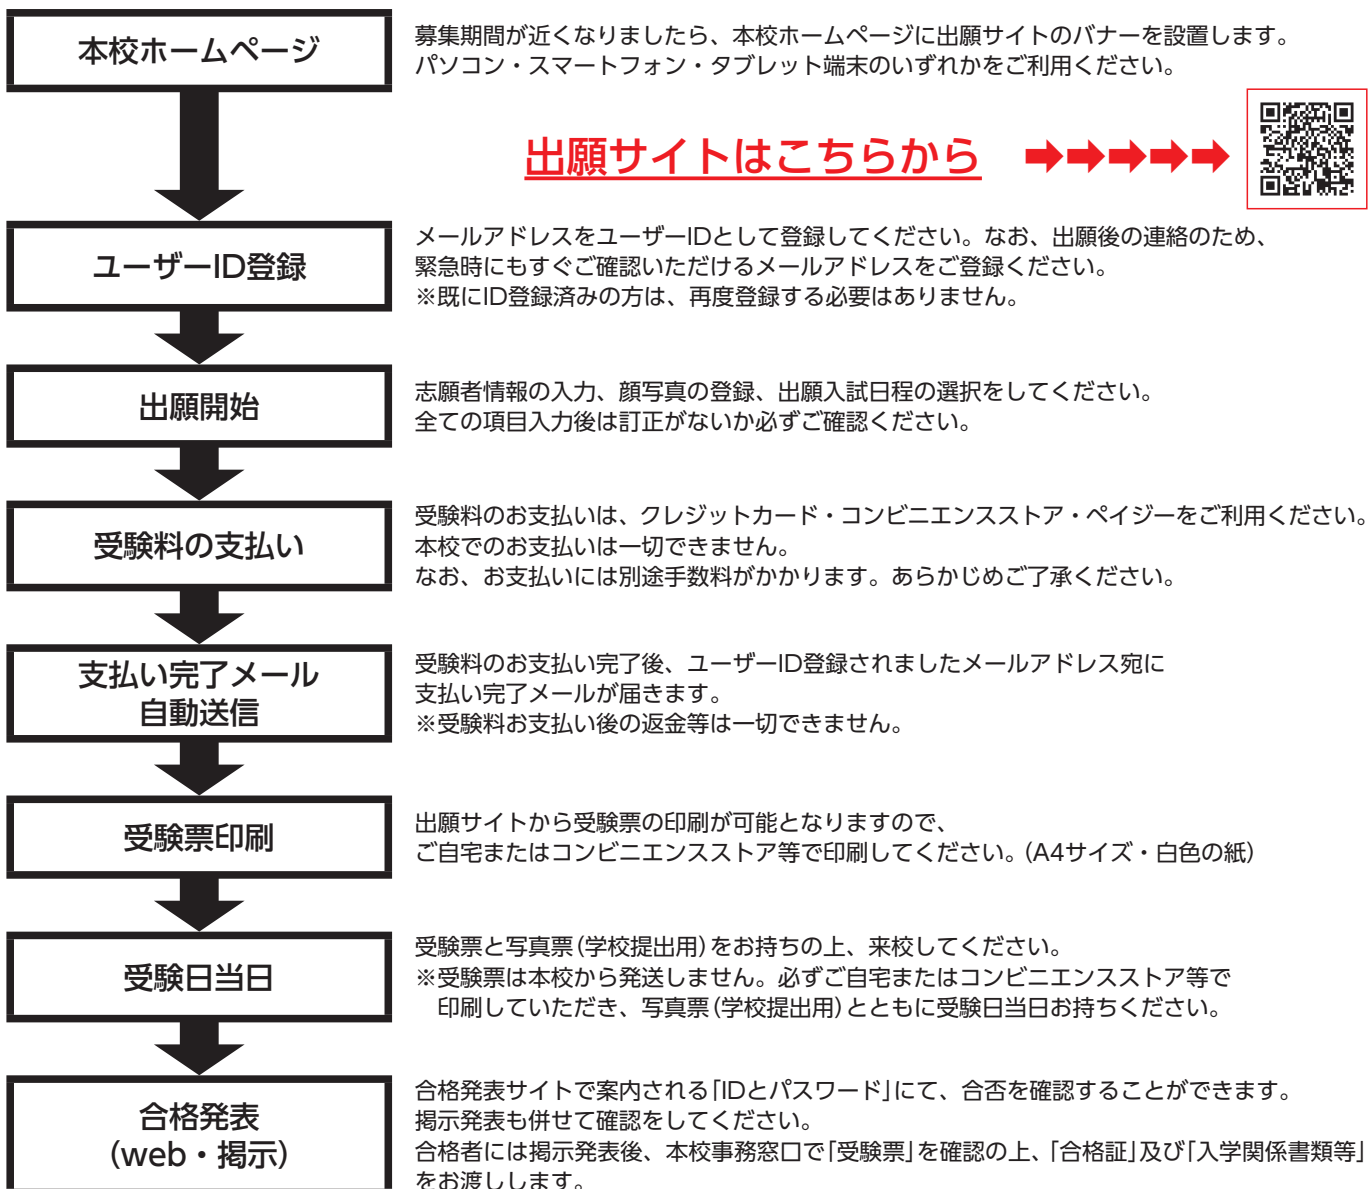

●web出願について

- 平日・土・日・祝日24時間出願手続きができます。
- ご自宅でお申し込みができます。
- 各種クレジットカード・コンビニエンスストア・ペイジーでのお支払い方法が選べます。

※お支払いには別途手数料がかかります。あらかじめご了承ください。

●出願手続き方法

出願サイトはこちらから →→→→→

- ・新入生オリエンテーションは2月15日(土) 14:00からを予定しています。
- ・新型コロナウイルス感染等の理由により本校を受験できなくなった場合はご相談ください。