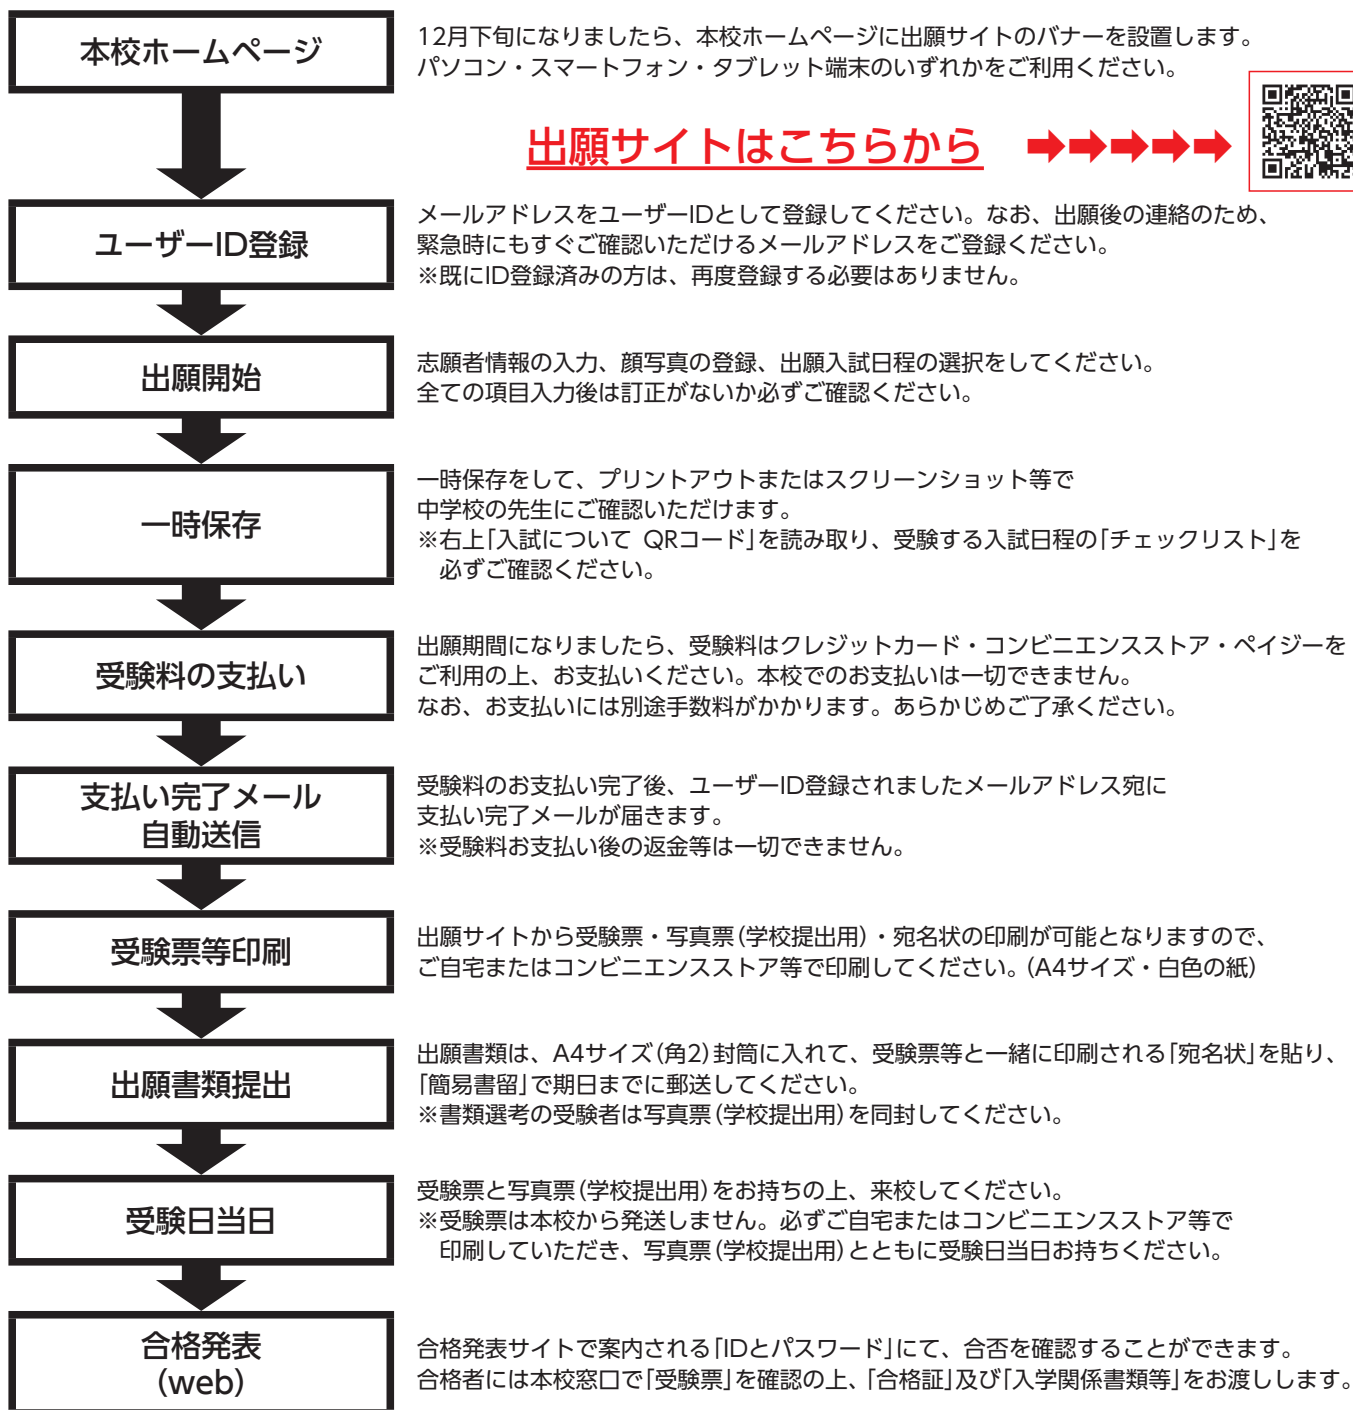

## ●web出願について

- 平日・土・日・祝日24時間出願手続きができます。
- ご自宅でお申し込みができます。
- 各種クレジットカード・コンビニエンスストア・ペイジーでのお支払い方法が選べます。

※お支払いには別途手数料がかかります。あらかじめご了承ください。

## ●出願手続き方法

**出願サイトはこちらから** →→→→→

- ・新入生オリエンテーションは3月8日(土)13:00からを予定しています。
- ・新型コロナウイルス感染等の理由により本校を受験できなくなった場合はご相談ください。

★システム・操作に関するご質問等は、miraicompass(ミライコンパス)の出願サイトログインページ画面下部の「お問合せ先」からお問い合わせください。