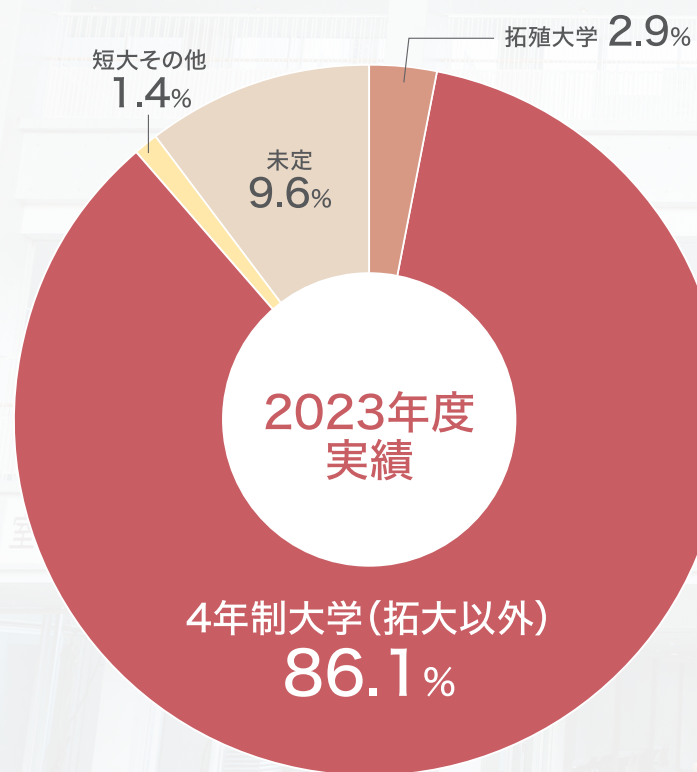

生徒の思いを
100%実現するために

進路実績

拓一は毎年90%の現役進学率を誇ります。
この高い実績を実現しているのは、生徒一人一人の目標達成に
寄り添うサポート体制です。徹底した学習指導はもちろん、
面談やガイダンスできめ細やかにフォローし、
将来に向けてまっすぐ進む力を培います。

主な合格者数(2024年3月現在)

	合格者数
国公立大	39名
早慶上理ICU <small>(早稲田大学・慶應義塾大学・上智大学・東京理科大学・国際基督教大学)</small>	45名
GMARCH <small>(学習院大学・明治大学・青山学院大学・立教大学・中央大学・法政大学)</small>	288名

進学先 2024年3月卒業生(511名)

本校は例年、現役進学者が90%という高い進学決定率を誇っています。そして、多くの生徒が自分の希望する国公立・難関私立大学へ合格しています。

2023年度大学合格者数

【国公立大学】	合格者数	【私立大学】	合格者数
東京工業大学	2名	早稲田大学	17
東北大学	1名	慶應義塾大学	8
九州大学	1名	上智大学	8
千葉大学	3名	東京理科大学	11
東京外国語大学	2名	国際基督教大学	1
電気通信大学	3名	学習院大学	21
東京学芸大学	4名	明治大学	47
横浜国立大学	1名	青山学院大学	38
お茶の水女子大学	2名	立教大学	28
埼玉大学	3名	中央大学	73
東京都立大学	7名	法政大学	81
山梨大学	2名	成蹊大学	56
群馬大学	1名	成城大学	28
金沢大学	1名	明治学院大学	15
静岡大学	1名	武蔵大学	23
島根大学	1名	津田塾大学	14
鹿屋体育大学	1名	日本女子大学	15
国立看護大学校	3名	東京女子大学	19
		芝浦工業大学	24
		東京電機大学	31
		日本大学	109
		東洋大学	120
		駒澤大学	28
		専修大学	52